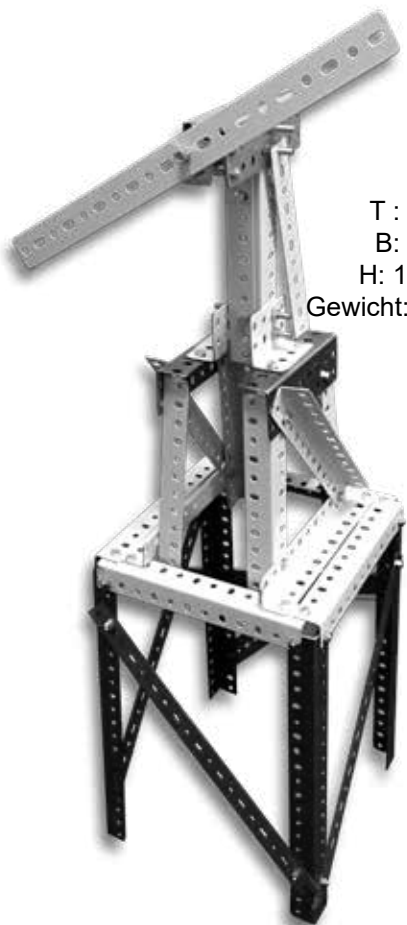

T : 34 cm
B: 34 cm
H: 108 cm
Gewicht: 11 kg

Manufaktur in der Talentfabrik gGmbH
Wir produzieren Bildung in Deutschland

Fischerstadt 36
32479 Hille
Tel. 05703 - 981 951

info@talentfabrik.de
www.talentfabrik.de