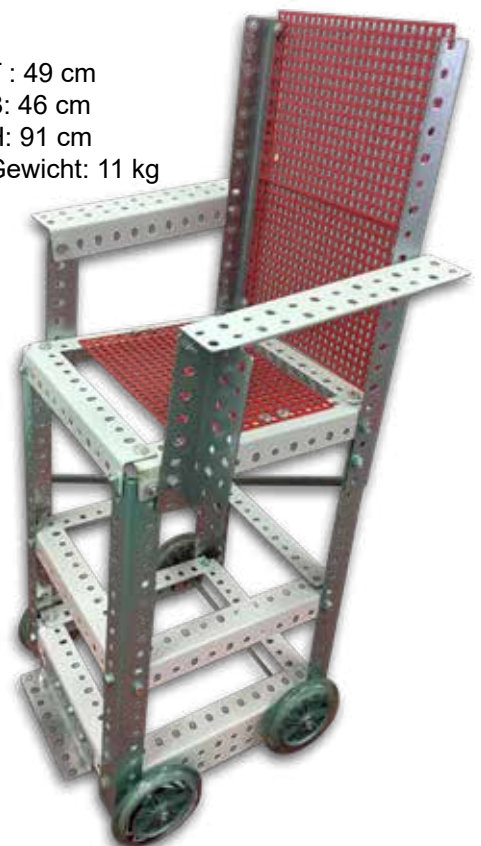

L: 110 cm
B: 45 cm
H: 47 cm
Gewicht: 13 kg

Grösser, mehr, vielseitiger!

Größer: Bauteile von bis zu 50cm Länge aus dickem Stahl – richtig hoch, groß und stabil bauen!

Mehr: insgesamt 3.507 Bauteile:

- Bänder, Lochplatten und Winkel aus 1,5 Millimeter dickem, pulverbeschichtetem Stahl
- Schrauben, Muttern und Muffen
- Gewindestangen, Blockseilrollen, Seilklemmen, Flechtleinen, Räder
- Gabelschlüssel

Vielseitiger: Mit Fantasie, Kreativität und handwerklichem Geschick viele verschiedene Konstruktionen bauen –
altersgerecht unterschiedlich komplex:

- Transport- und Fluggeräte
- Kräne, Bagger etc.
- Gebäude und Gerüste wie Brücken, Bogen etc.
- Möbel wie Stühle, Bänke, Tische etc.

L: 58 cm
B: 46 cm
H: 21 cm
Gewicht: 9 kg

L: 29 cm
B: 20 cm
H: 13 cm
Gewicht: 3 kg

Montieren, auseinanderbauen, neu kombinieren

Kinder ab 8 Jahren erleben in Gruppen bis zu 35 Personen mit einem Metallbausatz XXL:

T : 49 cm
B: 46 cm
H: 91 cm
Gewicht: 11 kg

Der Metallbausatz XXL bietet Kindern und Jugendlichen lange, ausdauernde und konzentrierte Beschäftigung – und jede Menge Spaß!

Metallbausatz XXL auf einen Blick: