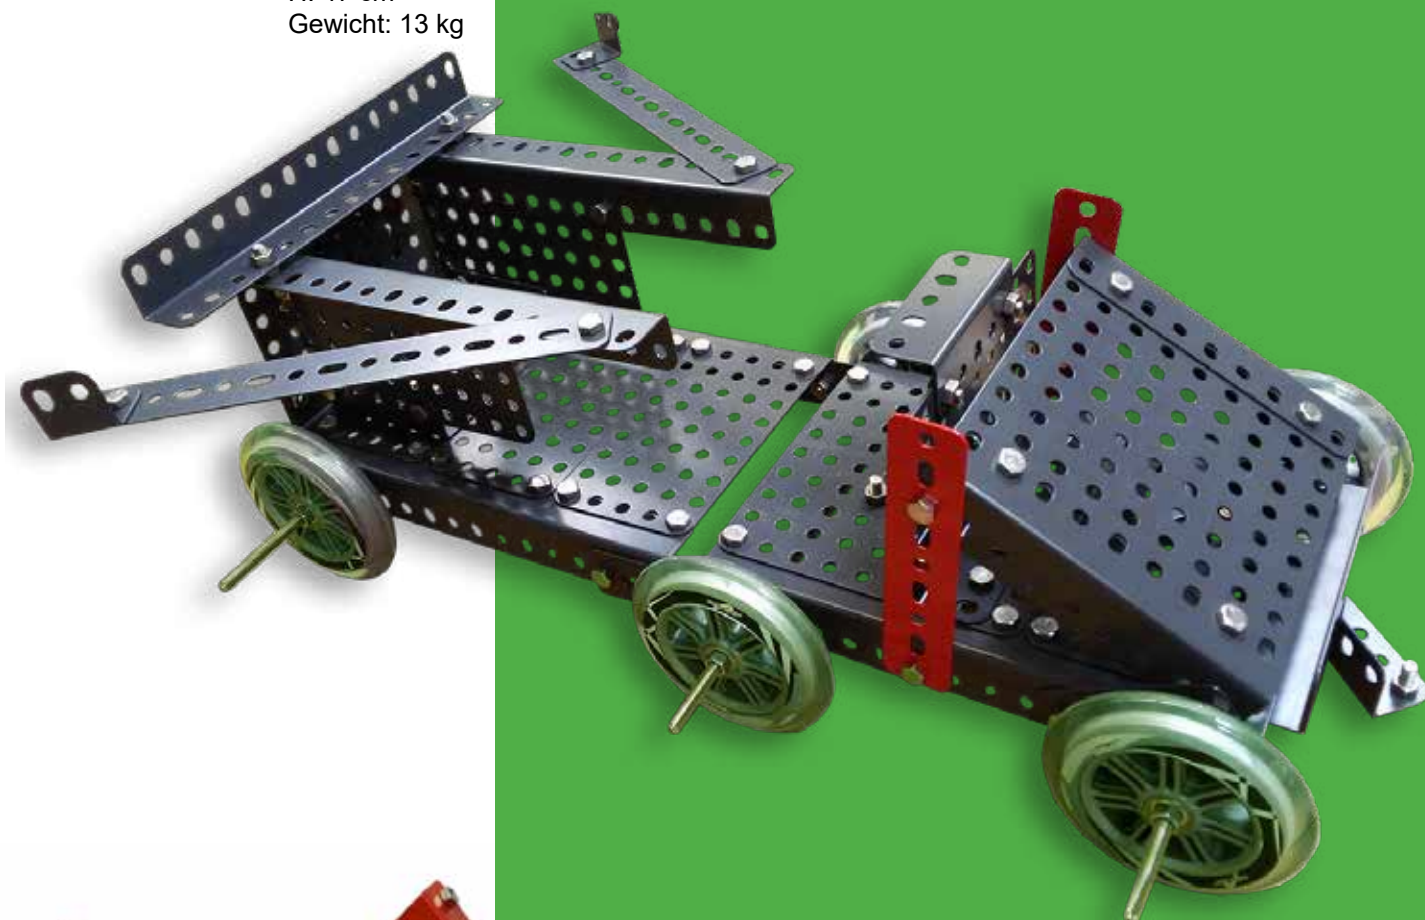

Manufaktur

Wir produzieren Bildung in Deutschland

Metalbausatz

XXL

L: 196 cm
B: 49 cm
H: 67 cm
Gewicht: 23 kg

Für Kinder und Jugendliche ab 8 Jahren

Erster Einblick in Metallbauberufe mit robusten Bauteilen aus der Industrie

L: 111 cm
B: 64 cm
H: 23 cm
Gewicht: 22 kg

Der Metallbausatz XXL trainiert Geschicklichkeit, Feinmotorik, Kreativität und Konzentration – mit Lerneffekt und Unterhaltungswert für Mädchen und Jungen, Alt und Jung!

L: 110 cm
B: 45 cm
H: 47 cm
Gewicht: 13 kg

Grösser, mehr, vielseitiger!

Größer: Bauteile von bis zu 50cm Länge aus dickem Stahl – richtig hoch, groß und stabil bauen!

Mehr: insgesamt 3.507 Bauteile:

- Bänder, Lochplatten und Winkel aus 1,5 Millimeter dickem, pulverbeschichtetem Stahl
- Schrauben, Muttern und Muffen
- Gewindestangen, Blockseilrollen, Seilklemmen, Flechtleinen, Räder
- Gabelschlüssel

Vielseitiger: Mit Fantasie, Kreativität und handwerklichem Geschick viele verschiedene Konstruktionen bauen –
altersgerecht unterschiedlich komplex:

- Transport- und Fluggeräte
- Kräne, Bagger etc.
- Gebäude und Gerüste wie Brücken, Bogen etc.
- Möbel wie Stühle, Bänke, Tische etc.