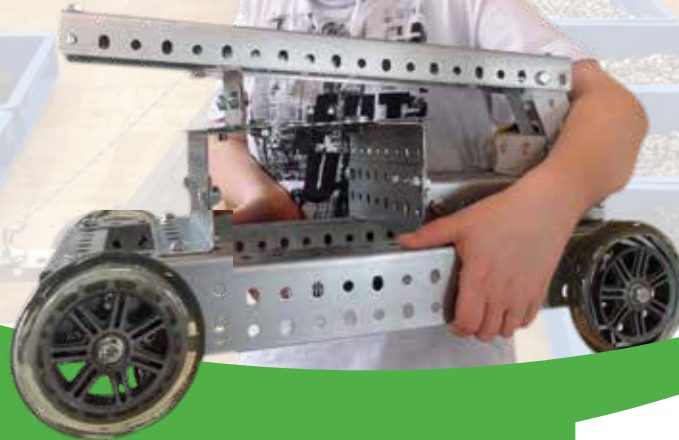

Manufaktur

Wir produzieren Bildung in Deutschland

Metalbausatz

XXL

L: 196 cm
B: 49 cm
H: 67 cm
Gewicht: 23 kg

Für Kinder und Jugendliche ab 8 Jahren

Erster Einblick in Metallbauberufe mit robusten Bauteilen aus der Industrie

L: 111 cm
B: 64 cm
H: 23 cm
Gewicht: 22 kg

Der Metallbausatz XXL trainiert Geschicklichkeit, Feinmotorik, Kreativität und Konzentration – mit Lerneffekt und Unterhaltungswert für Mädchen und Jungen, Alt und Jung!

L: 110 cm
B: 45 cm
H: 47 cm
Gewicht: 13 kg

Grösser, mehr, vielseitiger!

Größer: Bauteile von bis zu 50cm Länge aus dickem Stahl – richtig hoch, groß und stabil bauen!

Mehr: insgesamt 3.507 Bauteile:

- Bänder, Lochplatten und Winkel aus 1,5 Millimeter dickem, pulverbeschichtetem Stahl
- Schrauben, Muttern und Muffen
- Gewindestangen, Blockseilrollen, Seilklemmen, Flechtleinen, Räder
- Gabelschlüssel