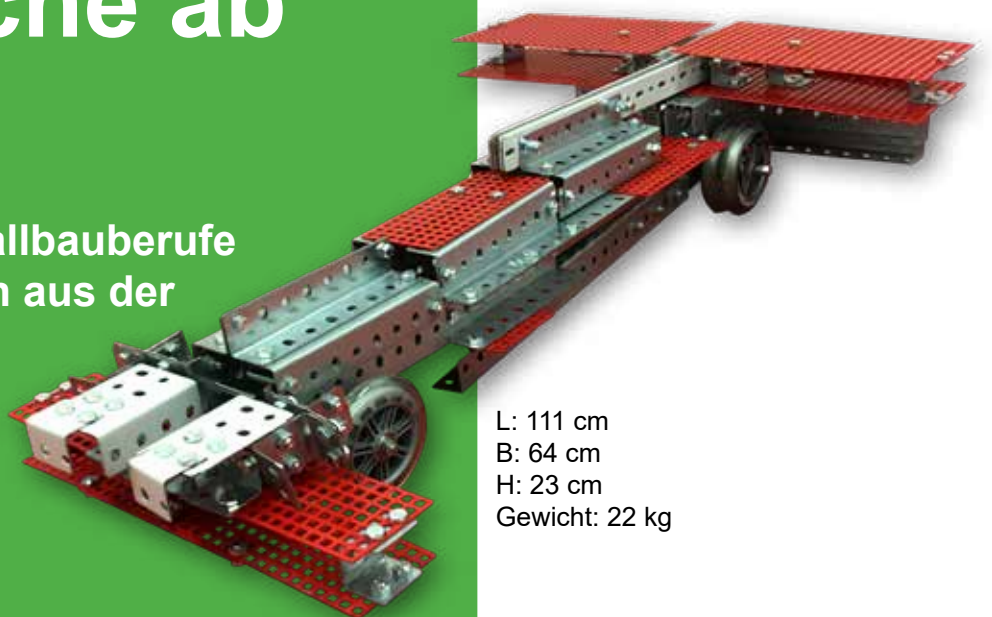

Manufaktur

Wir produzieren Bildung in Deutschland

Metalbausatz

XXL

L: 196 cm
B: 49 cm
H: 67 cm
Gewicht: 23 kg

Für Kinder und Jugendliche ab 8 Jahren

Erster Einblick in Metallbauberufe mit robusten Bauteilen aus der Industrie

L: 111 cm
B: 64 cm
H: 23 cm
Gewicht: 22 kg

Der Metallbausatz XXL trainiert Geschicklichkeit, Feinmotorik, Kreativität und Konzentration – mit Lerneffekt und Unterhaltungswert für Mädchen und Jungen, Alt und Jung!

L: 110 cm
B: 45 cm
H: 47 cm
Gewicht: 13 kg

Grösser, mehr, vielseitiger!

Größer: Bauteile von bis zu 50cm Länge aus dickem Stahl – richtig hoch, groß und stabil bauen!

Mehr: insgesamt 3.507 Bauteile:

- Bänder, Lochplatten und Winkel aus 1,5 Millimeter dickem, pulverbeschichtetem Stahl
- Schrauben, Muttern und Muffen
- Gewindestangen, Blockseilrollen, Seilklemmen, Flechtleinen, Räder
- Gabelschlüssel

L: 58 cm
B: 46 cm
H: 21 cm
Gewicht: 9 kg

L: 29 cm
B: 20 cm
H: 13 cm
Gewicht: 3 kg

Montieren, auseinanderbauen, neu kombinieren

Kinder ab 8 Jahren erleben in Gruppen bis zu 35 Personen mit einem Metallbausatz XXL: