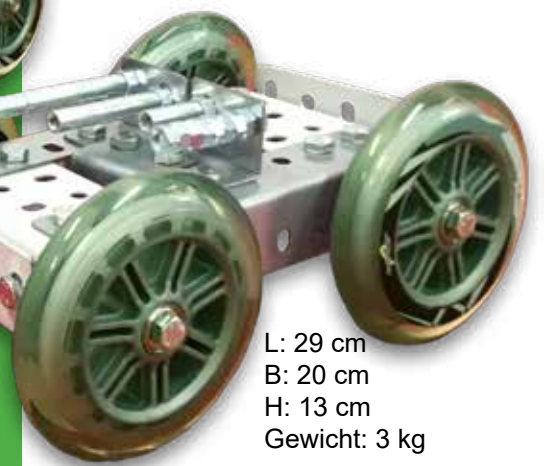

L: 58 cm
B: 46 cm
H: 21 cm
Gewicht: 9 kg